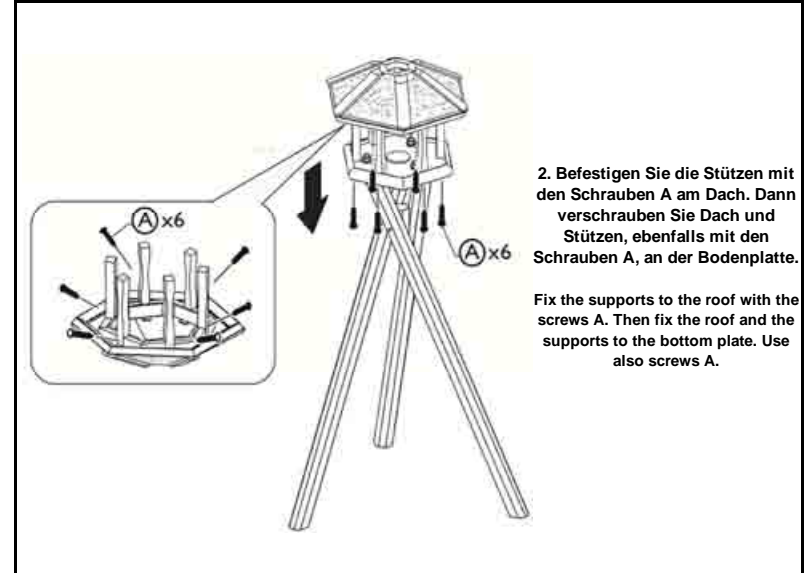

Art Nr. / Item No. 5573	"Natura" Vogel-Futterhaus mit Silo, ø 50 cm / 1,38 m	
-------------------------------	---	--

Pos. Nr. / Pos. No.	Beschreibung / Description	Anzahl / Quantity
Pos. 1	Standbeine Stands	3
Pos. 2	Achse Axes stand	1
Pos. 3	Bodenplatte Bottom plate	1
Pos. 4	Stützen Supports	6
Pos. 5	Dach Roof	1
Pos. 6	Silo Silo	1
Pos. 7	Deckel, abnehmbar Cap, removable	1