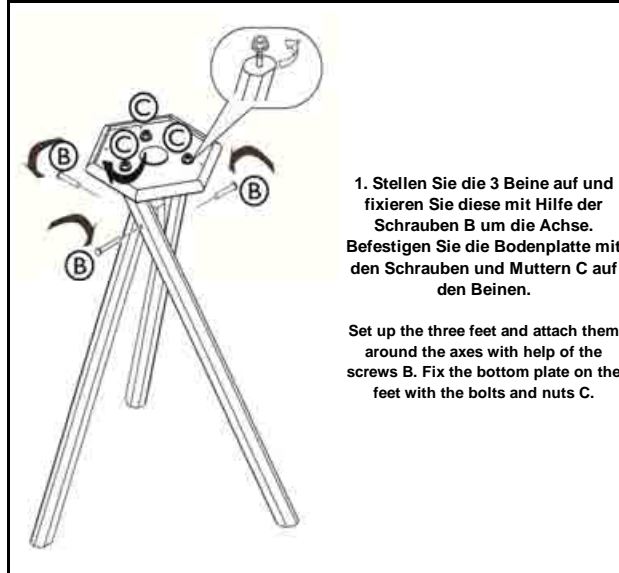

Art Nr. / Item No. 5573	"Natura" Vogel-Futterhaus mit Silo, ø 50 cm / 1,38 m	
-------------------------------	---	--

Pos. Nr. / Pos. No.	Beschreibung / Description	Anzahl / Quantity
Pos. 1	Standbeine Stands	3
Pos. 2	Achse Axes stand	1
Pos. 3	Bodenplatte Bottom plate	1
Pos. 4	Stützen Supports	6
Pos. 5	Dach Roof	1
Pos. 6	Silo Silo	1
Pos. 7	Deckel, abnehmbar Cap, removable	1

Kleinteileset / Small parts			
A	Senkkopfschraube Countersunk screw		12
B	Maschinenschraube Machine screw		3
C	Gewindeschraube/Mutter Bolt with nut		3